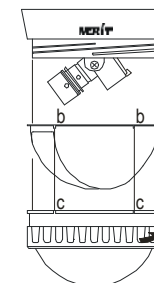

3. 各部の名称

●名称

- ① 映像出力端子
- ② DC12V電源入力端子
- ③ ベース
- ④ 固定リング
- ⑤ 内部カバー
- ⑥ ドームカバー
- ⑦ レンズ

図1

4. 設置、調整

●天井取付

付属のネジ(a×3箇所)により本体を固定します。

図2.側面図

図5

アイリス調整ボリューム      フリッカレススイッチ ON

図6. 注意  
← b(内部カバー)とc(ドームカバー)は必ずあわせてください

## 5. 仕様

機種名		MCD-2642XN
同期方式	内部同期	
撮像素子	1/3 インチ CCD	
有効画素数	771(H)×492(V)	
信号方式	NTSC	
フリッカレス機能	1/100 秒 ON/OFF切替	
走査方式	2:1 インターレース	
水平解像度	480TV 本	
最低被写体照度	0.15Lux (F1.3)	
S/N比	50dB 以上(AGC OFF)	
AGC	36dB	
ホワイトバランス	ATW	
電源	DC12V	
消費電力	2.2W	
逆光補正	自動	
ビデオ出力	BNC×1:CVBS 1.0Vp-p, 75Ω/調整用 RCAピン×1	
外形寸法(W×H×D)	ドーム部: Φ98mm, ベース & リング部: Φ112 x 40.5mm	
質量	270g	
レンズ	焦点距離	2.5~6.0mm(マニュアル)
	画角調整	マニュアル
	アイリス	F1.6 ~ F2.3
	水平画角	101.8° ~ 53.4°
	垂直画角	90.0° ~ 45.1°
	アイリス制御	DC