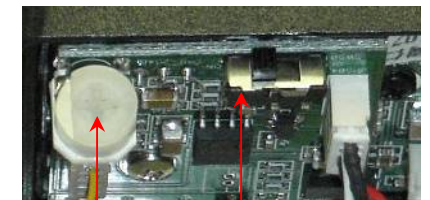

3. 各部の名称

●名称

- ① 映像出力端子
- ② DC12V電源入力端子
- ③ ベース
- ④ 固定リング
- ⑤ 内部カバー
- ⑥ ドームカバー
- ⑦ レンズ

図1

4. 設置、調整

●天井取付

付属のネジ(a×3箇所)により本体を固定します。

図2.側面図

図3.ドーム ベース内部

図4.調整用出力端子

●画角、フォーカス・角度調整、フリッカレススイッチ。

- ・水平と垂直の位置を決めます。
- ・位置決定後に画角とフォーカスを調整、調整後にブラケット固定ネジ(2本)で固定します。
- ・フリッカレス(50Hz)に設定する時はスイッチを図5に示す位置にします。
- ・アイリス調整ボリュームを回し DC アイリスを調節します。(必要がないときには触らないでください。)