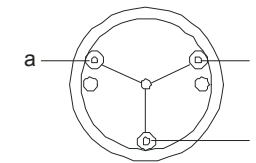

3. 各部の名称

●名称

- ① 映像出力端子
- ② DC12V電源入力端子
- ③ ベース
- ④ 固定リング
- ⑤ 内部カバー
- ⑥ ドームカバー
- ⑦ レンズ

図1

4. 設置、調整

●天井取付

付属のネジ(a×3箇所)により本体を固定します。

図2.側面図