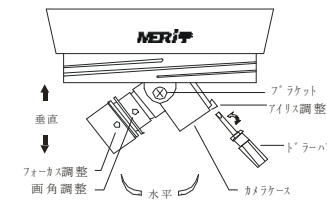

3. 各部の名称

●名称

- ① 映像出力端子
- ② DC12V電源入力端子
- ③ ベース
- ④ 固定リング
- ⑤ 内部カバー
- ⑥ ドームカバー
- ⑦ レンズ

図1

4. 設置、調整

●天井取付

付属のネジ(a×3箇所)により本体を固定します。

図2.側面図

図3.ドーム ベース内部

図4.調整用出力端子

●画角、フォーカス・角度調整、フリッカレススイッチ。

- ・水平と垂直の位置を決めます。
- ・位置決定後に画角とフォーカスを調整、調整後にブラケット固定ネジ(2本)で固定します。
- ・フリッカレス(50Hz)に設定する時はスイッチを図5に示す位置にします。
- ・アイリス調整ボリュームを回し DC アイリスを調節します。(必要がないときには触らないでください。)