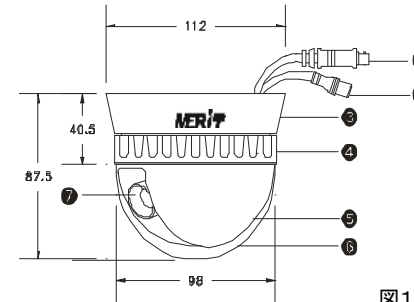

3. 各部の名称

●名称

- ① 映像出力端子
- ② DC12V電源入力端子
- ③ ベース
- ④ 固定リング
- ⑤ 内部カバー
- ⑥ ドームカバー
- ⑦ レンズ

図1

4. 設置、調整

●天井取付

付属のネジ(a×3箇所)により本体を固定します。

図2.側面図