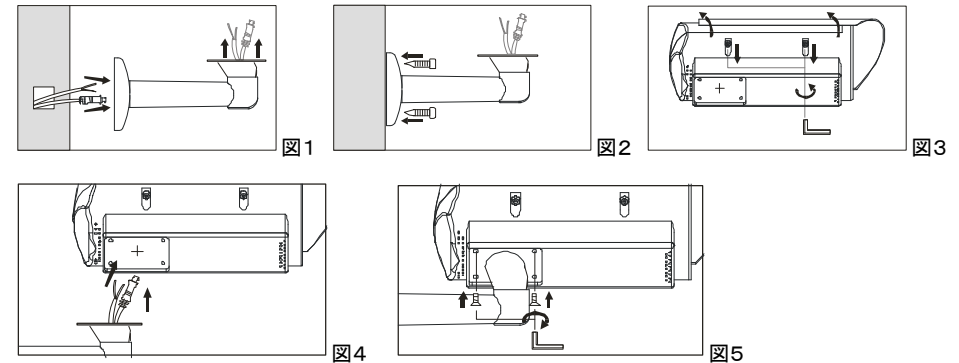

2. 主な特長

- ①. 小型の防水アルミハウジングを採用、防水規格はIP66、専用ブラケット付属しています。
- ②. 真暗闇のときは赤外線LEDが自動的に照射され白黒画面で映像が確認できます。
- ③. パリフォーカルレンズを搭載しています。
- ④. ビーム拡散角度は 30 度、照射距離は 50m (MIR-0388XWN)、60m (MIR-0388XSN) です。
- ⑤. 逆光補正：被写体の背景が明るいときでも被写体を明るく映し出すことができます。
- ⑥. 水平解像度 480 本を実現しています。

3. 各部の名称、大きさ

- ① 赤外線LED部
- ② レンズ部
- ③ ルーフ
- ④ ブラケット

4. 設置

- ①. ボックスなどからでた電源および映像ケーブルをブラケットの中を通し、ブラケットを固定します。(図1、図2)
- ②. ハウジング側面のビスをドライバーでゆるめ上部カバーをあけます。(図3)
- ③. ケーブルはハウジング底部からハウジング内に引き込みます。(図4)
- ④. ハウジングとブラケットを付属のビスと付属の専用ドライバーで取り付けます。(図5)
- ⑤. 映像ケーブルはBNCケーブルに接続、AC100Vケーブルは端子板(L、N)にとりつけます。(図6、図7)
- ⑥. アイリスレベル調整ボリューム(図8)
 DC制御型オートアイリスレンズを使用した時、アイリスレベルの調整をします。
- ⑦. カメラの方向、画角、フォーカスを調整後、上部カバーをしめ、ビスで固定します。