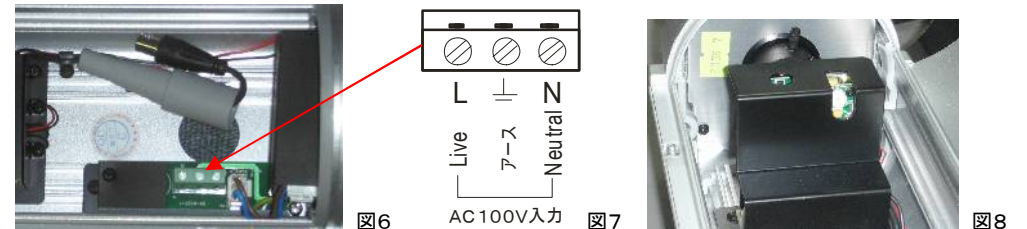

2. 主な特長

- ①. 小型の防水アルミハウジングを採用、防水規格はIP66、専用ブラケット付属しています。
- ②. 真暗闇のときは赤外線LEDが自動的に照射され白黒画面で映像が確認できます。
- ③. パリフォーカルレンズを搭載しています。
- ④. ビーム拡散角度は 30 度、照射距離は 50m (MIR-0388XWN)、60m (MIR-0388XSN) です。
- ⑤. 逆光補正：被写体の背景が明るいときでも被写体を明るく映し出すことができます。
- ⑥. 水平解像度 480 本を実現しています。

3. 各部の名称、大きさ

- ① 赤外線LED部
- ② レンズ部
- ③ ルーフ
- ④ ブラケット

4. 設置

- ①. ボックスなどからでた電源および映像ケーブルをブラケットの中を通し、ブラケットを固定します。(図1、図2)
- ②. ハウジング側面のビスをドライバーでゆるめ上部カバーをあけます。(図3)
- ③. ケーブルはハウジング底部からハウジング内に引き込みます。(図4)
- ④. ハウジングとブラケットを付属のビスと付属の専用ドライバーで取り付けます。(図5)
- ⑤. 映像ケーブルはBNCケーブルに接続、AC100Vケーブルは端子板(L、N)にとりつけます。(図6、図7)
- ⑥. アイリスレベル調整ボリューム(図8)
 DC制御型オートアイリスレンズを使用した時、アイリスレベルの調整をします。
- ⑦. カメラの方向、画角、フォーカスを調整後、上部カバーをしめ、ビスで固定します。

5. 仕様

機種名		MIR-0388XWN	MIR-0388XSN
レンズ	焦点距離	3.3-12 mm	9~22 mm
	画角調整	マニュアル	
	アイリス	F14	F14
	水平画角	89.8° ~ 23.9°	32.1° ~ 13.1°
	垂直画角	63.6° ~ 17.9°	23.3° ~ 9.8°
防水規格	IP66		
同期方式	内部同期		
撮像素子	ソニー1/3 Exview HAD CCD		
有効画素	768(H)×494(V)		
フリッカレス機能	ON/OFF		
水平解像度	カラー480TV本/白黒550TV本		
赤外線フィルタ	自動		
最低被写体照度	カラー:0.05Lux F1.2/白黒:0.01Lux F1.2 0Lux/IR On		
S/N比	50dB 以上		
AGC	36dB		
ホワイトバランス	ATW		
電源	AC100V		
消費電力	14W		
逆光補正	自動		
使用温度	-10℃~50℃		
外形寸法	ハウジング	124(W)×112(H)×328(D)mm	
	ブラケット	211.5 mm(L)	
質量	2kg		
映像出力	BNC×1		
赤外線LED	ピーク波長	850nm	
	ビーム拡散	30°	
	照射距離	50m	60m