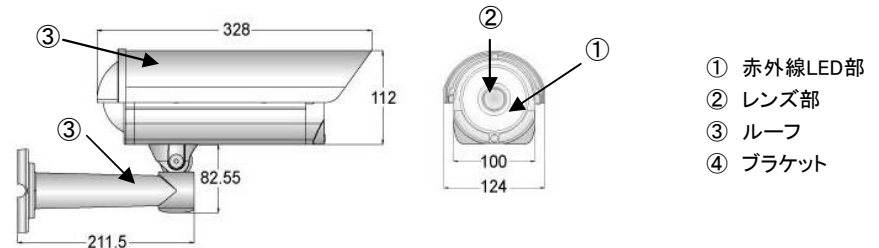

取扱説明書

このたびは弊社製品をお求めいただきまして、まことにありがとうございました。
この取扱説明書をよくお読みの上正しくお使いください。
読み終わった後は、取り出しやすい場所に大切に保管してください。

「目次」

1. 正しくお使いいただくために
2. 主な特長
3. 各部の名称、大きさ
4. 設置
5. 仕様

1. 正しくお使いいただくために

⚠ 以下の警告・注意事項をお読みにになり、安全にご使用ください
警告：人が死亡、または重症を負う恐れがある内容です。

- ●電源は正しく使用する
  表示された電源電圧以外の電圧で使用しないでください。火災・感電の原因となります。
- ●湿気の多い場所では使用しない。
  風呂場・炊事場など、湿気の多いところ、湯気、油煙、ほこりがあたるような場所では使用しないでください。
  火災・感電の原因となります。
- ●雷がなりはじめたときの対処
  雷がなりはじめたら、すみやかに電源ケーブルをカメラ本体からはずしてください。そのまま使用すると、
  火災・感電の原因となります。
- ●キャビネット以外は絶対にはずさない。
  火災・感電の原因となります。内部点検、調整、修理は販売店にご依頼ください
- ●機器に異常が生じたときの対処
  万一煙がでている、変なおいや音がする、本体を触ることができないほど発熱している場合などの異常状態
  になったときは、すみやかに電源ケーブルをカメラ本体からはずして販売店にご連絡ください。そのまま使用す
  ると、火災・感電の原因となります。お客様による修理は危険ですので絶対におやめください。
- ●改造は絶対に行わないでください。
  このカメラを改造しないでください。火災・感電の原因となります。

⚠ 人が障害を負ったり、財産が損害を受ける恐れのある内容です。

- ●直射日光や熱器具の近くは避けてください。
  直射日光のあたる場所や熱器具の近くには置かないでください。内部温度が上昇して故障の原因となります。
- ●お手入れのとき
  安全のため、作業の前に必ず電源ケーブルを本体から抜いてください。
- ●磁気が発生させる機器の近くには置かない。
  磁気が発生させる機器の近くには置かないでください。磁気の影響をうけて、正しく動作しないことがあります。

2. 主な特長

- ①. 小型の防水アルミハウジングを採用、防水規格はIP66、専用ブラケット付属しています。
- ②. 真暗闇のときは赤外線LEDが自動的に照射され白黒画面で映像が確認できます。
- ③. パリフォーカルレンズを搭載しています。
- ④. ビーム拡散角度は 30 度、照射距離は 50m (MIR-0388XWN)、60m (MIR-0388XSN) です。
- ⑤. 逆光補正：被写体の背景が明るいときでも被写体を明るく映し出すことができます。
- ⑥. 水平解像度 480 本を実現しています。

3. 各部の名称、大きさ