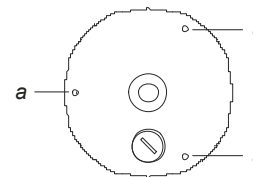

3. 各部の名称

●名称

- ① ベース
- ② ドームカバー
- ③ 上部通線穴
- ④ 側面通線穴

図1

4. 設置、配線、調整

●天井取付

付属のネジ(a×3箇所)により本体を固定します。

図2.側面図