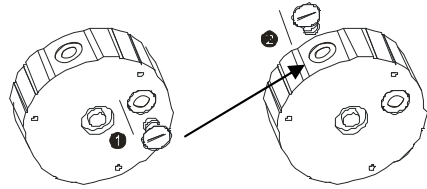

3. 各部の名称

●名称

- ① ベース
- ② ドームカバー
- ③ 上部通線穴
- ④ 側面通線穴

図1

4. 設置、配線、調整

●天井取付

付属のネジ(a×3箇所)により本体を固定します。

図2.側面図

図3.ドーム ベース内部

図4.配線図

CD管等使用  
ケーブルは端子に  
直付けします。

- フリッカレススイッチ、画角、フォーカス・角度調整  
・フリッカレスに設定する時は図5の位置にします。  
・水平と垂直の位置を決めます。  
・位置決定後に画角とフォーカスを調整、調整後にブラケット固定ネジ(2本)で固定します  
・アイリス調整ボリュームを回し DC アイリスを調節します。(必要がないときには触らないでください。)

フリッカレス ON

図5

図6

図7.調整用出力端子

図8

●上部配線の時

1. 上部のネジをはずし側面に取り付ける

2. ケーブルを差し込み、接続してさらに固定する