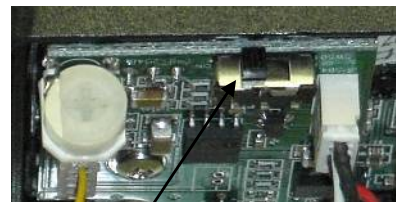

3. 各部の名称

●名称

- ① ベース
- ② ドームカバー
- ③ 上部通線穴
- ④ 側面通線穴

図1

4. 設置、配線、調整

●天井取付

付属のネジ(a×3箇所)により本体を固定します。

図2.側面図

図3.ドーム ベース内部

図4.配線図

CD管等使用  
ケーブルは端子に  
直付けします。

- フリッカレススイッチ、画角、フォーカス・角度調整  
・フリッカレスに設定する時は図5の位置にします。  
・水平と垂直の位置を決めます。  
・位置決定後に画角とフォーカスを調整、調整後にブラケット固定ネジ(2本)で固定します  
・アイリス調整ボリュームを回し DC アイリスを調節します。(必要がないときには触らないでください。)

フリッカレス ON

図5

図6

図7.調整用出力端子

図8

●上部配線の時

1. 上部のネジをはずし側面に取り付ける

2. ケーブルを差し込み、接続してさらに固定する