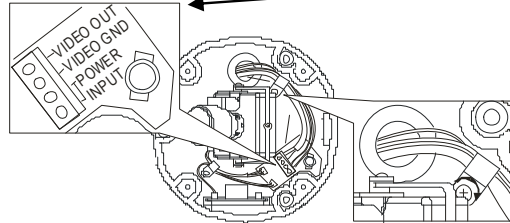

3. 各部の名称

●名称

- ① ベース
- ② ドームカバー
- ③ 上部通線穴
- ④ 側面通線穴

図1

4. 設置、配線、調整

●天井取付

付属のネジ(a×3箇所)により本体を固定します。

図2.側面図

フリッカレス ON

図5

図6

図7.調整用出力端子

図8

●上部配線の時

1. 上部のネジをはずし側面に取り付ける

2. ケーブルを差し込み、接続してさらに固定する