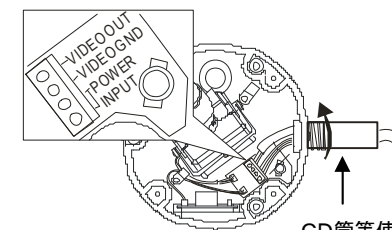

3. 各部の名称

●名称

- ① ベース
- ② ドームカバー
- ③ 上部通線穴
- ④ 側面通線穴

図1

4. 設置、配線、調整

●天井取付

付属のネジ(a×3箇所)により本体を固定します。

図2.側面図

図3.ドーム ベース内部

図4.配線図

CD管等使用  
ケーブルは端子に  
直付けします。

- フリッカレススイッチ、画角、フォーカス・角度調整  
・フリッカレスに設定する時は図5の位置にします。  
・水平と垂直の位置を決めます。  
・位置決定後に画角とフォーカスを調整、調整後にブラケット固定ネジ(2本)で固定します  
・アイリス調整ボリュームを回し DC アイリスを調節します。(必要がないときには触らないでください。)

フリッカレス ON

図5

図6

図7.調整用出力端子

図8

●上部配線の時

1. 上部のネジをはずし側面に取り付ける

2. ケーブルを差し込み、接続してさらに固定する