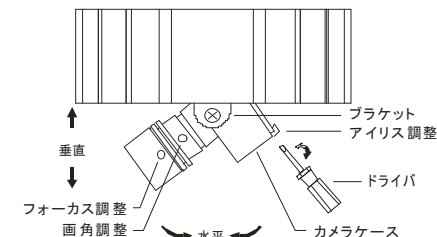

3. 各部の名称

●名称

- ① ベース
- ② ドームカバー
- ③ 上部通線穴
- ④ 側面通線穴

図1

4. 設置、配線、調整

●天井取付

付属のネジ(a×3箇所)により本体を固定します。

図2.側面図

図3.ドーム ベース内部

図4.配線図

CD管等使用  
ケーブルは端子に  
直付けします。

- フリッカレススイッチ、画角、フォーカス・角度調整  
・フリッカレスに設定する時は図5の位置にします。  
・水平と垂直の位置を決めます。  
・位置決定後に画角とフォーカスを調整、調整後にブラケット固定ネジ(2本)で固定します  
・アイリス調整ボリュームを回し DC アイリスを調節します。(必要がないときには触らないでください。)

フリッカレス ON

図5

図6

図7.調整用出力端子

図8

●上部配線の時

1. 上部のネジをはずし側面に取り付ける

2. ケーブルを差し込み、接続してさらに固定する