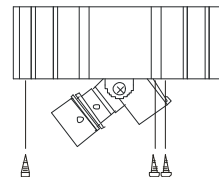

3. 各部の名称

●名称

- ① ベース
- ② ドームカバー
- ③ 上部通線穴
- ④ 側面通線穴

図1

4. 設置、配線、調整

●天井取付

付属のネジ(a×3箇所)により本体を固定します。

図2.側面図