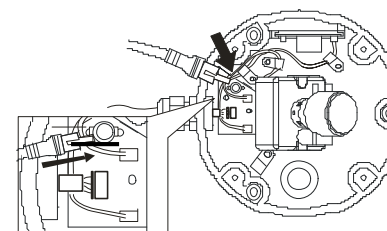

図3.ドーム ベース内部

図4.配線図

CD管等使用  
ケーブルは端子に  
直付けします。

- フリッカレススイッチ、画角、フォーカス・角度調整  
・フリッカレスに設定する時は図5の位置にします。  
・水平と垂直の位置を決めます。  
・位置決定後に画角とフォーカスを調整、調整後にブラケット固定ネジ(2本)で固定します  
・アイリス調整ボリュームを回し DC アイリスを調節します。(必要がないときには触らないでください。)

フリッカレス ON

図5

図6

図7.調整用出力端子

図8

●上部配線の時

1. 上部のネジをはずし側面に取り付ける

2. ケーブルを差し込み、接続してさらに固定する