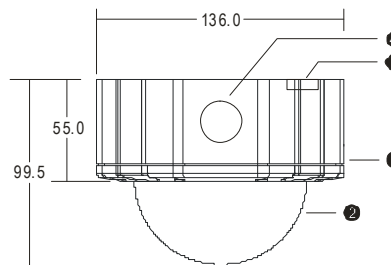

3. 各部の名称

●名称

- ① ベース
- ② ドームカバー
- ③ 上部通線穴
- ④ 側面通線穴

図1

4. 設置、配線、調整

●天井取付

付属のネジ(a×3箇所)により本体を固定します。

図2.側面図