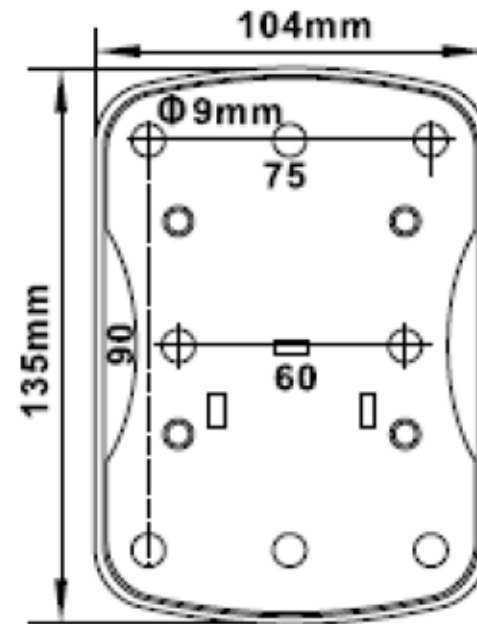

正面

側面

背面

縮尺	/	公差	材質	仕上	図名	液晶モニタ取付金具 AL-1660S
履歴	△		作成	出図	図番	