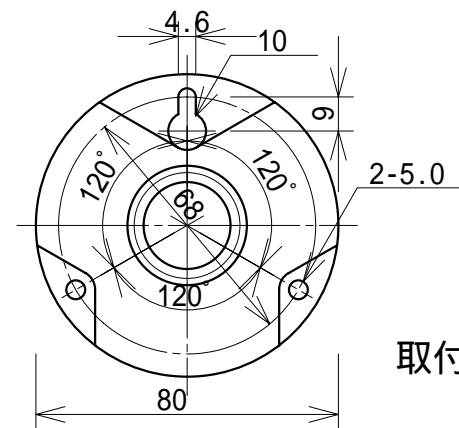

付属 傾斜プレート

取付寸法

縮尺	1/2	公差	材質	仕上	図名	IR付屋外ハウジング一体型カメラ CMR-158X2.2N/3.6N 外観図
履歴	△		作成	出図	図番	