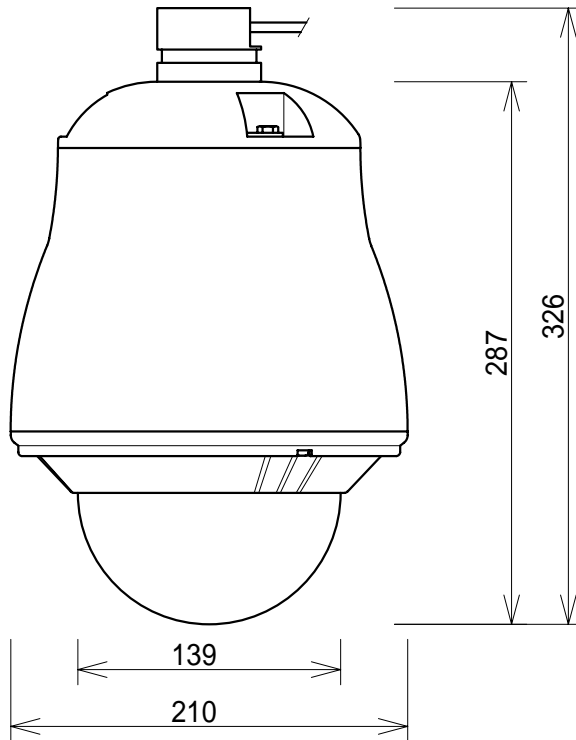

アラーム入力						アラーム出力			
IN 1	IN 2	IN 3	IN 4	IN 5	IN 6	GND	COM	NO	NC
紫	黄	青	橙	緑	赤	黒	白	灰	茶

縮尺	1/4	公差	材質	仕上	図名	IPスピードドームカメラ IPS-0258N/IPS-0358N外觀図
履歴	△		作成	出図	図番	