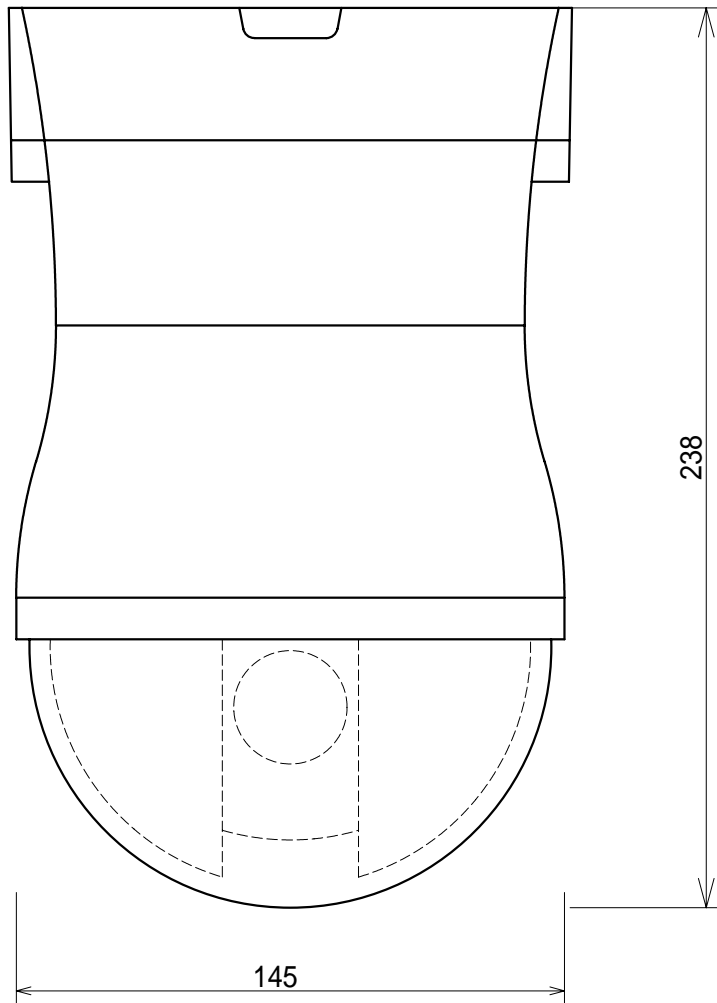

アラーム入力							アラーム出力	
IN 1	IN 2	IN 3	IN 4	IN 5	IN 6	GND	COM.	NO/NC
紫	黄	青	橙	緑	赤	黒	白	灰

天井埋込時姿図

縮尺	/	公差	材質	仕上	図名	IPスピードドームカメラ IPS-1258N/1358N 外観図
履歴	△		作成	出図	図番	