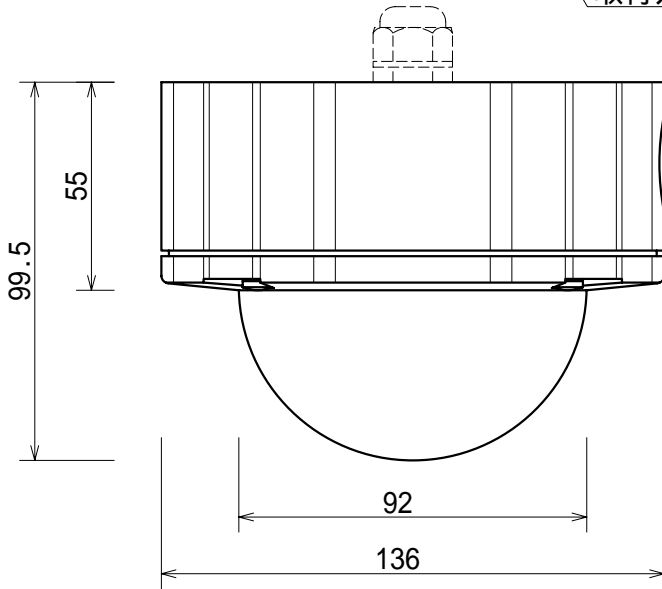

取付穴3- 5.0

縮尺	1/2	公差	材質	仕上	図名	屋外カラードームカメラ MCD-2346XN 外観図
履歴	△		作成	出図	図番	
	△					
	△					
	△					