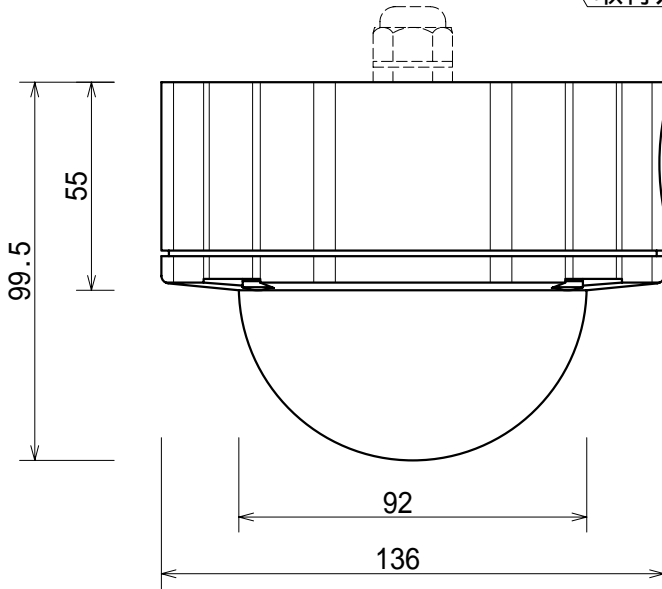

取付穴3- 5.0

縮尺	1/2	公差	材質	仕上	図名	屋外カラードームカメラ MCD-2346XSN 外觀図
履歴	△		作成	出図	図番	
	△					
	△					
	△					