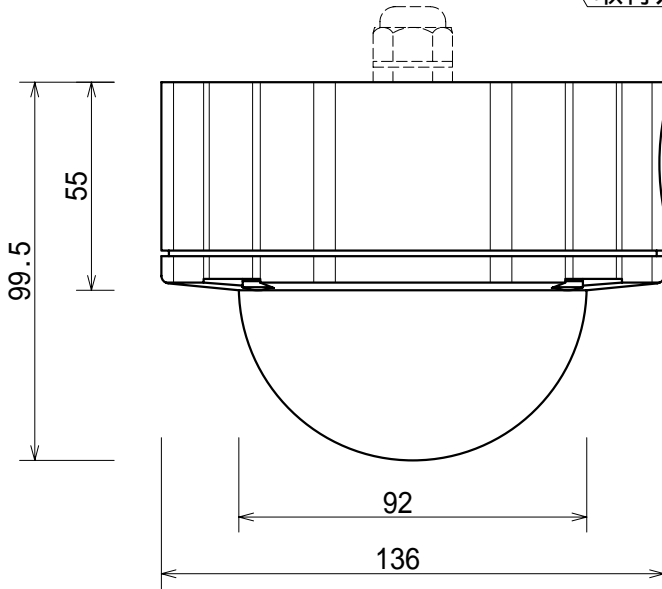

取付穴3- 5.0

縮尺	1/2	公差	材質	仕上	図名	屋外カラードームカメラ MCD-2346XWN 外觀図
履歴	△		作成	出図	図番	
	△					
	△					
	△					