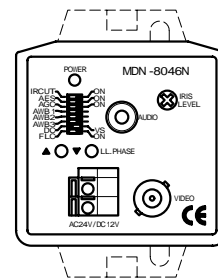

54

縮尺	1/2	公差	材質	仕上	図名	カラーCCDカメラ MDN-8046N 外観図
履歴	△		作成	出図	図番	
	△					
	△					
	△					