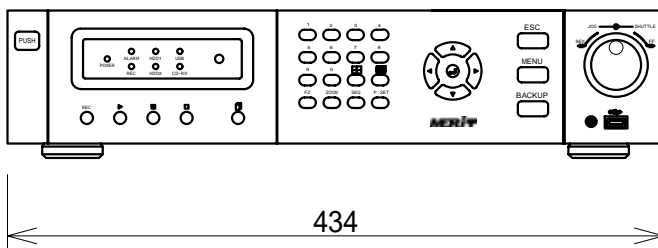

390

88
9.5

縮尺	1/5	公差	材質	仕上	図名	8ch デジタルレコーダ MDR-6080 外観図
履歴			作成	出図	図番	