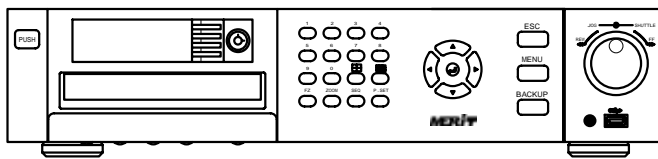

390

88
9.5

縮尺	1/5	公差	材質	仕上	図名	8ch デジタルレコーダ MDR-6080 外観図
履歴			作成	出図	図番	