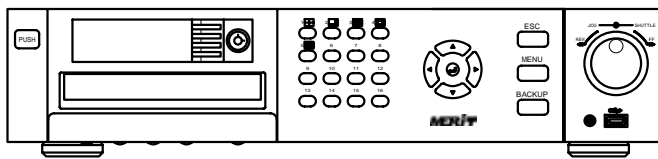

390

88
9.5

縮尺	1/5	公差	材質	仕上	図名	16ch デジタルレコーダ MDR-6160 外観図
履歴	△		作成	出図	図番	