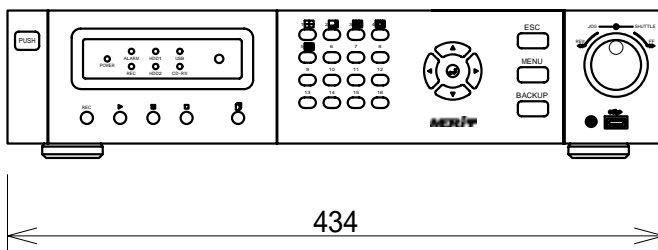

390

88
9.5

縮尺	1/5	公差	材質	仕上	図名	16ch デジタルレコーダ MDR-6160 外観図
履歴	△		作成	出図	図番	