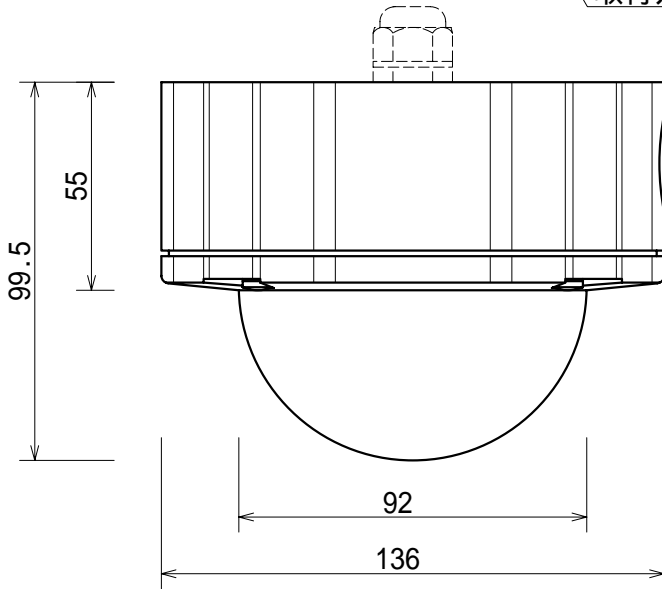

取付穴3- 5.0

縮尺	1/2	公差	材質	仕上	図名	屋外カラードームカメラ MIR-0746X 外観図
履歴	△		作成	出図	図番	
	△					
	△					
	△					