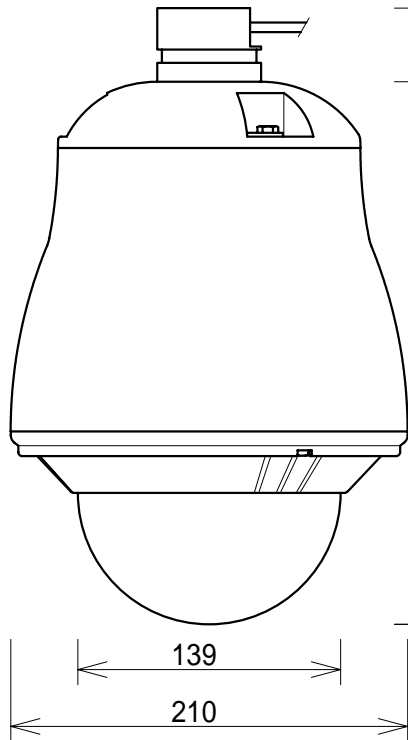

アラーム入力						アラーム出力			
IN 1	IN 2	IN 3	IN 4	IN 5	IN 6	GND	COM	NO	NC
紫	黄	青	橙	緑	赤	黒	白	灰	茶

縮尺	1/4	公差	材質	仕上	図名	スピードドームカメラ MSD-7525/7535DHNH外觀図
履歴	△		作成	出図	図番	