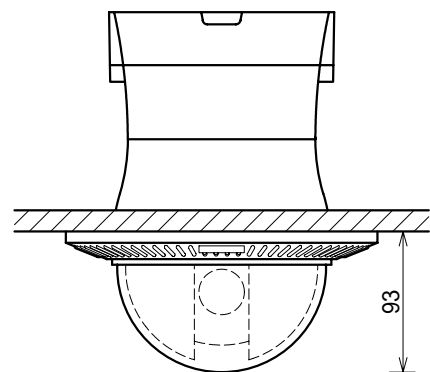

電源入力 AC100V

映像出力

TXD1+
TXD1-
TXD0+
TXD0-
GND
制御信号 RS-485

アラーム入出力

アラーム入力							アラーム出力	
IN 1	IN 2	IN 3	IN 4	IN 5	IN 6	GND	COM.	NO/NC
紫	黄	青	橙	緑	赤	黒	白	灰

天井埋込時姿図

縮尺	/	公差	材質	仕上	図名	スピードドームカメラ MSD-7622NF/DHNF外觀図
履歴	△		作成	出図	図番	