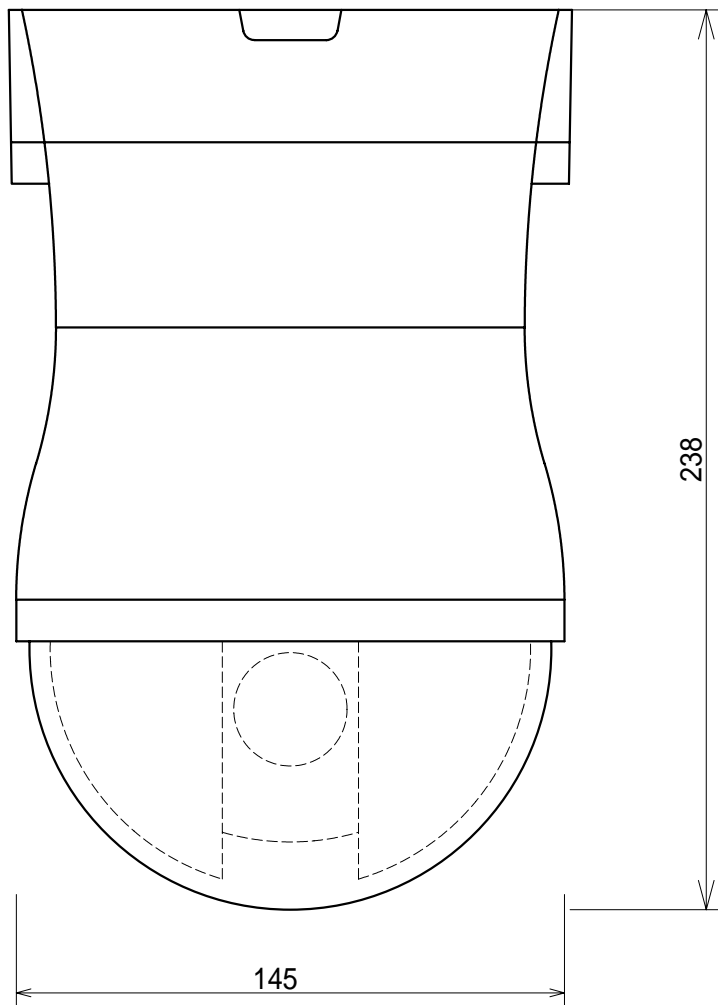

電源入力 AC100V

映像出力

TXD1+
TXD1-
TXD0+
TXD0-
GND
制御信号 RS-485

アラーム入出力

アラーム入力							アラーム出力	
IN 1	IN 2	IN 3	IN 4	IN 5	IN 6	GND	COM.	NO/NC
紫	黄	青	橙	緑	赤	黒	白	灰

天井埋込時姿図

縮尺	/	公差	材質	仕上	図名	スピードドームカメラ MSD-7622NF/DHNF外觀図
履歴	△		作成	出図	図番	