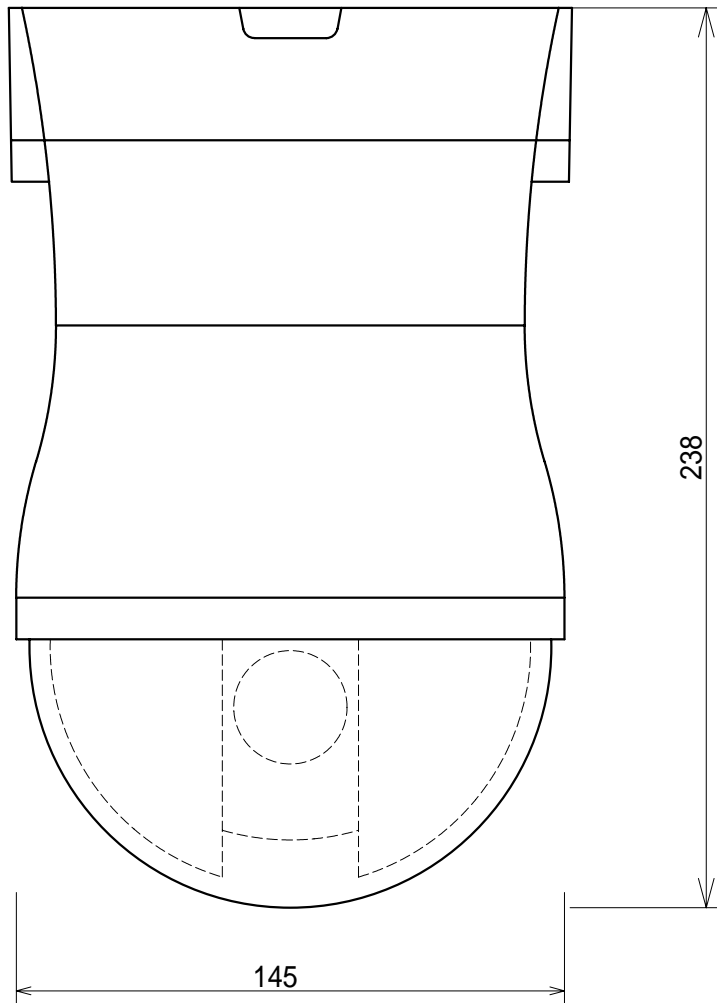

電源入力 AC100V

映像出力

TXD1+  
TXD1-  
TXD0+  
TXD0-  
GND  
制御信号 RS-485

アラーム入出力

アラーム入力							アラーム出力	
IN 1	IN 2	IN 3	IN 4	IN 5	IN 6	GND	COM.	NO/NC
紫	黄	青	橙	緑	赤	黒	白	灰

天井埋込時姿図

縮尺	/	公差	材質	仕上	図名	スピードドームカメラ MSD-7625/7635DHF外觀図
履歴	△		作成	出図	図番	