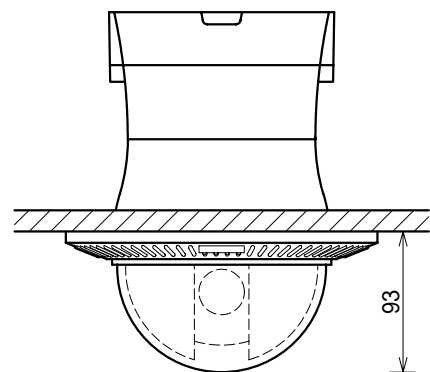

電源入力 AC100V

映像出力

TXD1+
TXD1-
TXD0+
TXD0-
GND
制御信号 RS-485

アラーム入出力

アラーム入力							アラーム出力	
IN 1	IN 2	IN 3	IN 4	IN 5	IN 6	GND	COM.	NO/NC
紫	黄	青	橙	緑	赤	黒	白	灰

天井埋込時姿図

縮尺	/	公差	材質	仕上	図名	スピードドームカメラ MSD-7635DHNF外観図
履歴	△		作成	出図	図番	