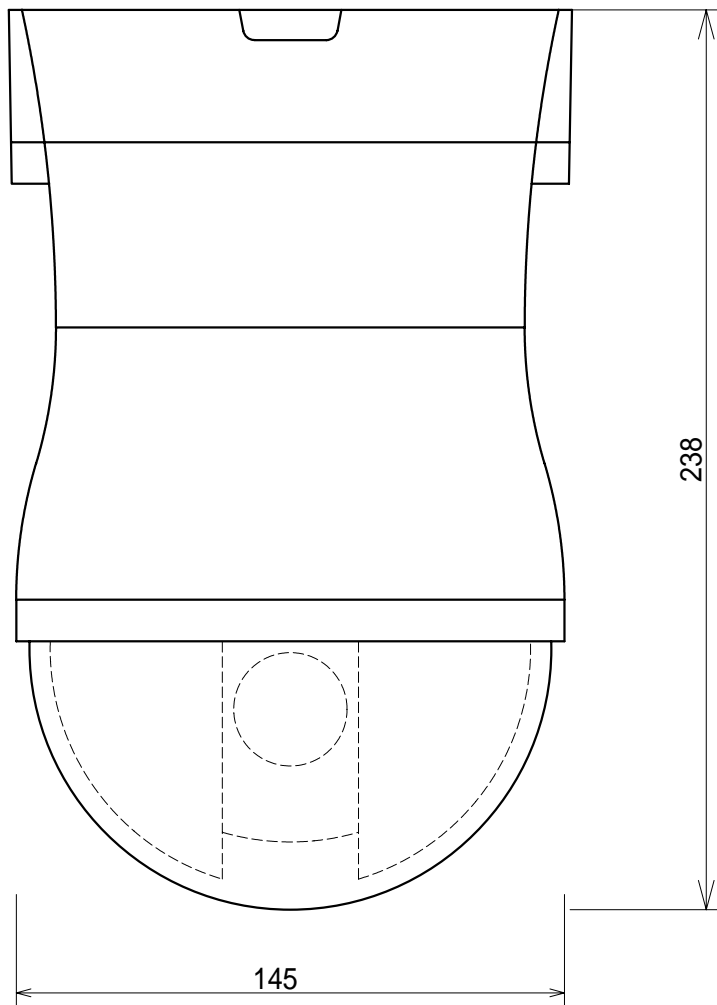

電源入力 AC100V

映像出力

TXD1+
TXD1-
TXD0+
TXD0-
GND
制御信号 RS-485

アラーム入出力

アラーム入力							アラーム出力	
IN 1	IN 2	IN 3	IN 4	IN 5	IN 6	GND	COM.	NO/NC
紫	黄	青	橙	緑	赤	黒	白	灰

天井埋込時姿図

縮尺	/	公差	材質	仕上	図名	スピードドームカメラ MSD-7635DHNF外観図
履歴	△		作成	出図	図番	