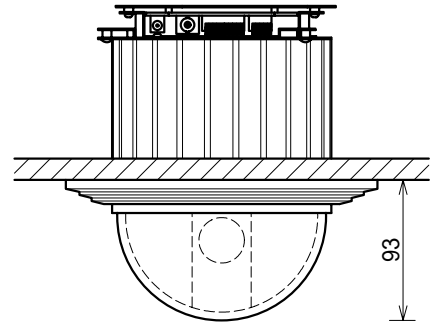

天井直付時姿図

天井埋込時姿図

縮尺	/	公差	材質	仕上	図名	スピードドームカメラ MSD-7625NF外觀図
履歴	△		作成	出図	図番	