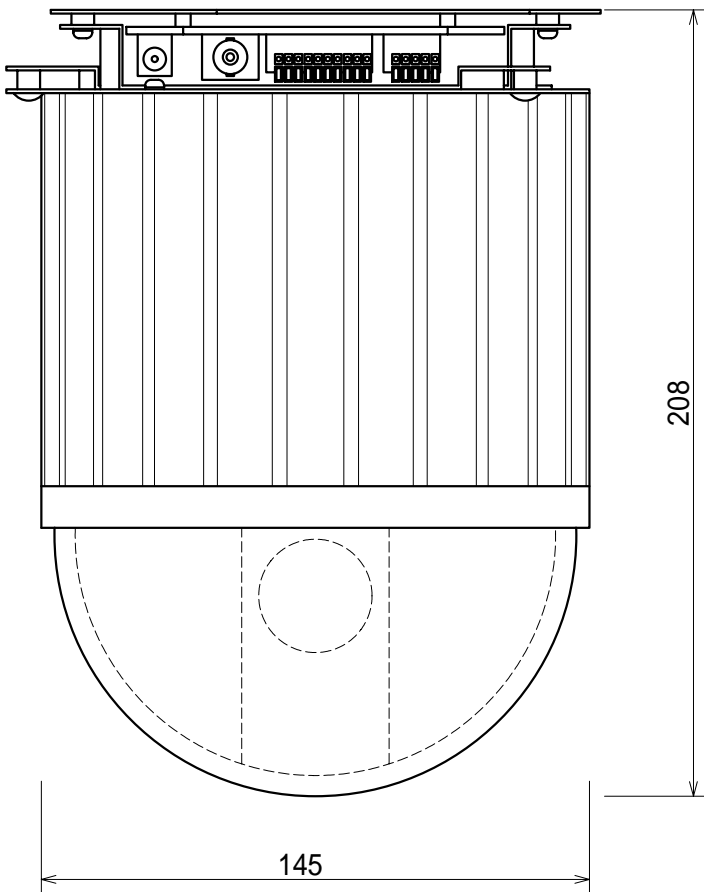

天井直付時姿図

天井埋込時姿図

縮尺	/	公差	材質	仕上	図名	スピードドームカメラ MSD-7625NF外觀図
履歴	△		作成	出図	図番	