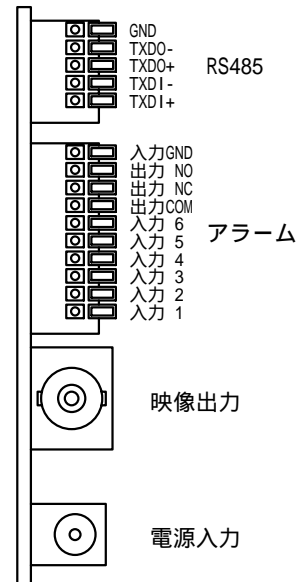

天井直付時姿図

天井埋込時姿図

縮尺	/	公差	材質	仕上	図名	スピードドームカメラ MSD-7625NF外觀図
履歴	△		作成	出図	図番	