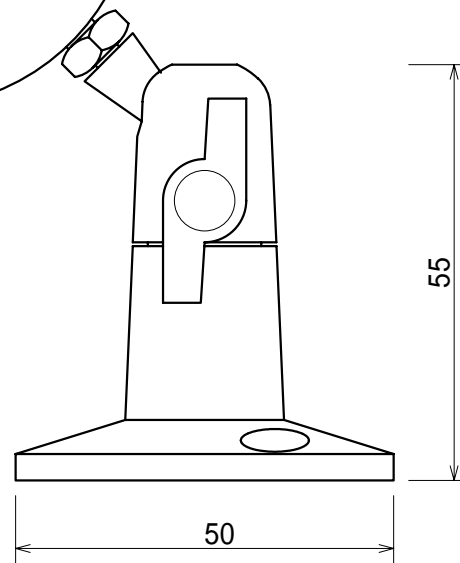

DC12V電源：2.1 ジャック

取付穴寸法図

縮尺	1/1	公差	材質	仕上	図名	赤外線投光器 PRH-5218 外観図
履歴	△		作成	出図	図番	
	△					
	△					
	△					