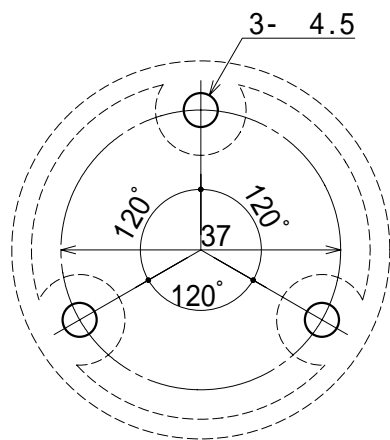

DC12V電源：2.1 ジャック

取付穴寸法図

縮尺	1/1	公差	材質	仕上	図名	赤外線投光器 PRH-5218 外観図
履歴	△		作成	出図	図番	
	△					
	△					
	△					