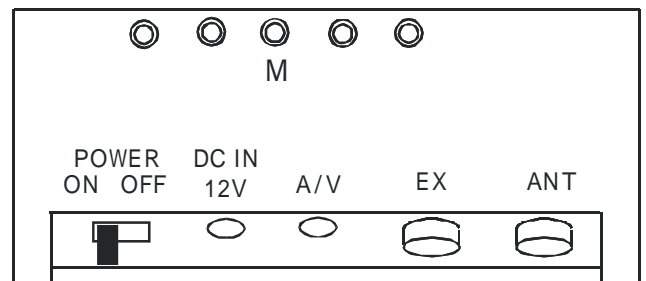

MCM-104S

その他特長

遠隔操作ができるワイヤレスリモコン装備。(MCM-104S)

取付金具の規格はVESA100。(MLシリーズ)

ビデオ・音声入出力端子を装備。(MLシリーズ)

全機能オン・スクリーン・ディスプレイ(OSD)表示。

機器仕様

機種名	ML-1900	ML-1500	MCM-104S
画面サイズ	19 型	15 型	10.4 型
ディスプレイ比	5:4	4:3	4:3
正面釦(背面釦)	自動、メニュー、上、下、入力信号の選択、電源		電源、メニュー、モード、上、下
モニター解像度	640x480 / 800x600 / 1024x768 / 1280x1024	640x480 / 800x600 / 1024x768	640x480
領域 (mm)	304.1(H)x228.1(V)		211.7(H)x158.4(V)
ピッチ (mm)	0.297 x 0.297		0.33 x 0.33
信号形式	NTSC/PAL		NTSC
ディスプレイ色	16.2M		-
明るさ (中央)	270cd/m2	250cd/m2	400cd/m2
コントラスト比	700:1	500:1	300:1
視野角	左 80/右 80/上 75/下 60	左 70/右 70/上 60/下 60	左 70/右 70/上 40/下 70
応答時間	8ms	16ms	-
入力端子	ビデオ	コンポジット BNCx2 (1Vp-p コンポジット)	映像入力 RCA ピン x 1
	S映像	4-pin DIN x1	-
	VGA	D-Sub 15 ピン	-
	音声(L/R)	RCA ジャック x2	音声入力 RCA ピン x 1 (L/R)
	PC 音声	1	-
出力端子	ビデオ	コンポジット BNCx2 (自動終端)	-
	音声(L/R)	RCA ジャック x2	-
スピーカー	2W + 2W		2W + 2W
消費電力	45W	30W	12W
質量	N.W./G.W.:6.5kg / 8.3kg	N.W./G.W.:4.9kg / 6.5kg	1.4kg
大きさ	425(W)x396(H)x75.6(D)mm	390(W)x354.5(H)x74.2(D)mm	255(W)x205(H)x45(D)mm
使用温度	-10 ~ 50		-10 ~ 50
使用湿度	20% ~ 80%		-
入力電圧	AC100V (60Hz/50Hz)		DC12V
証明書	CUL, UL, FCC, CE		FCC, E-Mark
取付金具規格	VESA 100		CL-15A (別売)

入出力部

ML-1900/1500

1-3	1.2 : 音声入力 2 (右,左)
2-4	3.4 : 音声出力 2 (右,左)
5-7	5.6 : 音声入力 1 (右,左)
6-8	7.8 : 音声出力 1 (右,左)
9	9 : S映像入力
10	10 : 映像出力 2
11	11 : 映像入力 2
12	12 : 映像出力 1
13	13 : 映像入力 1
14	14 : DC 12V 出力
15	15 : PC-AV 入力端子
16	16 : VGA 入力
17	17 : AC100V 入力

音声の接続について

	音声1	音声2	PC 音声
PC			
映像・音声1			
映像・音声2			
S映像			

MCM-104S (背面部)

上部釦

- ▶◀ : 音量釦 (左右)
- M : メニュー釦
- : 未使用

底部

- POWER : 電源スイッチ
- DC IN : DC12V 入力部
- A/V : A/V 入力端子
- EX : 未使用
- ANT : 未使用

取付金具 CL-15A