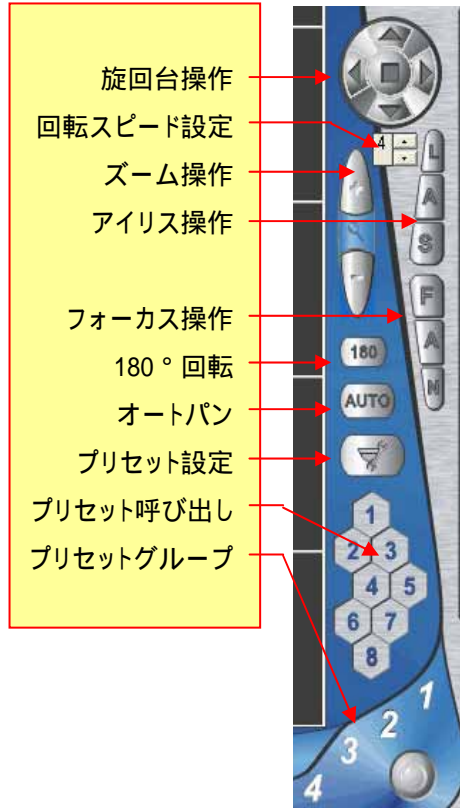

マウスのドラッグ&ドロップによる画像表示位置の変更が可能。

### その他

ライブ画面上でPTZカメラの操作ができます。  
3段階のユーザーアクセスレベルが設定できます。  
デュアルモニタ(36画面+Eマップ)表示が可能です。

# NVR画面操作パネル

## E マップ画面

1. マップ上にデバイスマークを表示、モニタリングが可能。
2. 映像画面にモニタリング表示。