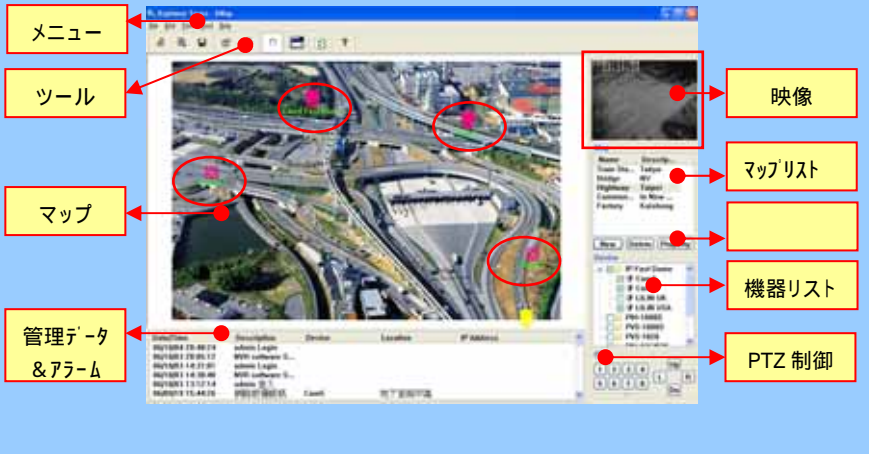

マウスのドラッグ&ドロップによる画像表示位置の変更が可能。

### その他

ライブ画面上でPTZカメラの操作ができます。  
3段階のユーザーアクセスレベルが設定できます。  
デュアルモニタ(36画面+Eマップ)表示が可能です。

# NVR画面操作パネル

## E マップ画面

1. マップ上にデバイスマークを表示、モニタリングが可能。
2. 映像画面にモニタリング表示。