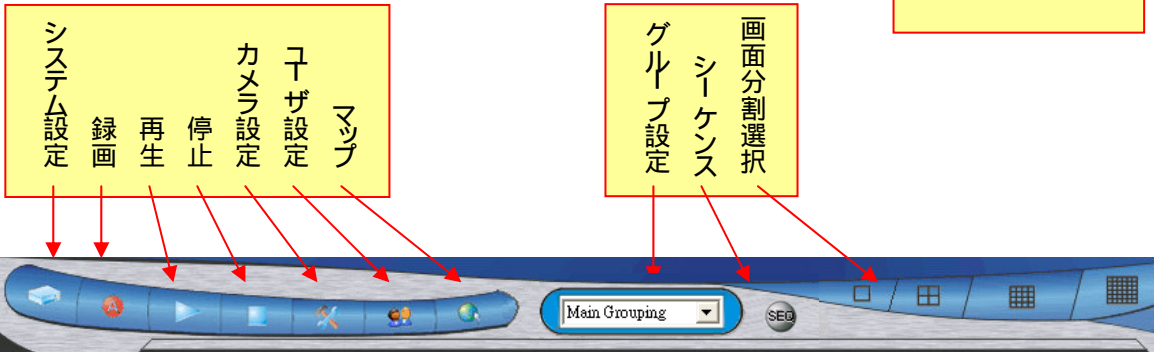

マウスのドラッグ&ドロップによる画像表示位置の変更が可能。

### その他

ライブ画面上でPTZカメラの操作ができます。  
3段階のユーザーアクセスレベルが設定できます。  
デュアルモニタ(36画面+Eマップ)表示が可能です。

# NVR画面操作パネル

## E マップ画面

1. マップ上にデバイスマークを表示、モニタリングが可能。
2. 映像画面にモニタリング表示。