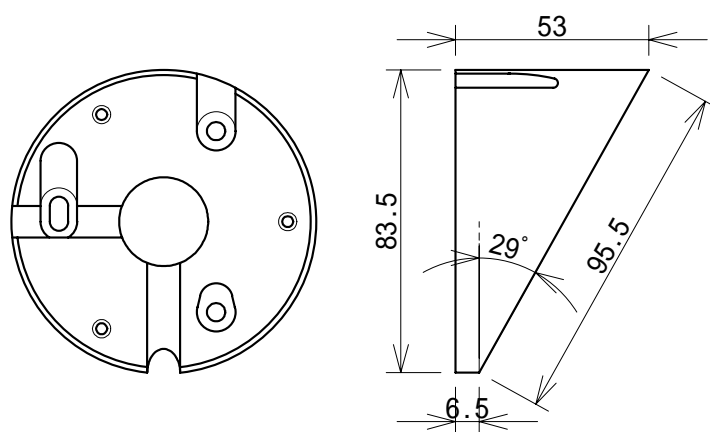

MERIT

外観図

付属 傾斜プレート