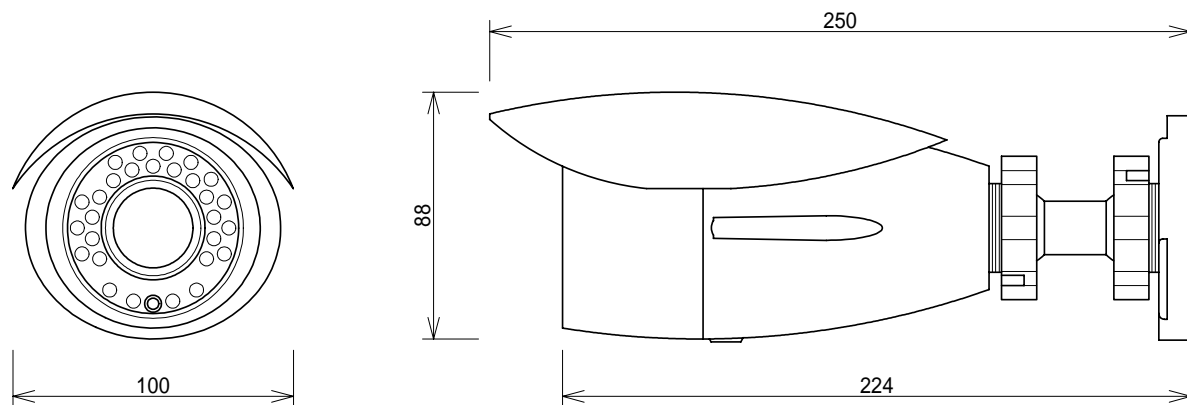

MERIT

外観図

付属 傾斜プレート