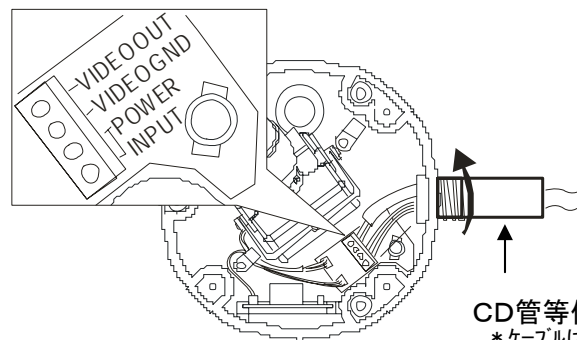

### ■ 機器仕様

型 名		MCD-2346XWN
仕 様		屋外・屋内(非破壊型、4.5 kg)
防 水 規 格		IP68
信 号 形 式		NTSC
同 期 方 式		内部同期
撮 像 素 子		1/3 インチ Super HAD CCD
有 効 画 素 数		768(H)×494(V) 38 万画素
フリッカレス機能		1/100 秒 ON/OFF切替
走 査 方 式		2:1 インターレース
水 平 解 像 度		480TV 本/白黒 550TV 本
最低被写体照度		0.1Lux(F1.2) / MONO 0.02 Lux(F1.2)
S / N 比		50dB 以上(AGC OFF)
A G C		36dB
ホワイトバランス		ATW
逆 光 補 正		自動
ビ デ オ 出 力		BNC×1:CVBS 1.0V <sub>p-p</sub> , 75Ω/調整用 RCA ピン×1
外形寸法(W×H×D)		ドーム部: Φ91.8mm, ベース & リング部:Φ136x55mm
質 量		1.2 kg
使 用 温 度		-10℃～+50℃
消 費 電 力		3.0W(DC12V)
電 源		DC12V(非極性)
レ ン ズ	焦 点 距 離	2.9～10mm(マニュアル)
	画 角	マニュアル
	ア イ リ ス	F1.2
	水 平 画 角	94.6° ～ 28.8°
	垂 直 画 角	68.4° ～ 21.6°

## ■概略図

- ①ベース
- ②ドームカバー
- ③上部通線穴
- ④側面通線穴

a :ビス取付穴

ドーム上部、通線用取出口。

ドーム上部

CD管等使用  
\*ケーブルは端子に直付けします。