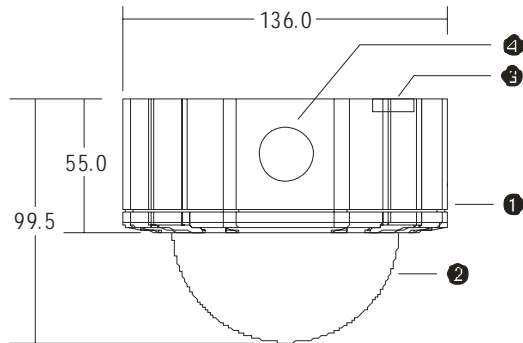

### ■ 機器概要

- 屋外・屋内でもそのまま取り付けが可能です。(非破壊型)
- 昼はカラー／夜は白黒映像で確認できます。
- 1/3 型 38 万画素 CCD 搭載の高解像度カメラです。
- 3.5 倍パリアフォーカルレンズ(2.9～10mm)搭載、小形・軽量・コンパクト設計です。
- 最低被写体照度がカラー0.1Lux(F1.2)/白黒 0.02Lux(F1.2)の高感度カメラです。
- 逆光補正:被写体の背景が明るいときでも被写体を明るく映し出すことができます。
- 水平解像度 480 本を実現しています。
- 調整用映像出力端子を装備しています。

### ■ 機器仕様

型 名		MCD-2346XWN
仕 様		屋外・屋内(非破壊型、4.5 kg)
防 水 規 格		IP68
信 号 形 式		NTSC
同 期 方 式		内部同期
撮 像 素 子		1/3 インチ Super HAD CCD
有 効 画 素 数		768(H)×494(V) 38 万画素
フリッカレス機能		1/100 秒 ON/OFF切替
走 査 方 式		2:1 インターレース
水 平 解 像 度		480TV 本/白黒 550TV 本
最低被写体照度		0.1Lux(F1.2) / MONO 0.02 Lux(F1.2)
S / N 比		50dB 以上(AGC OFF)
A G C		36dB
ホワイトバランス		ATW
逆 光 補 正		自動
ビ デ オ 出 力		BNC×1:CVBS 1.0V <sub>p-p</sub> , 75Ω/調整用 RCA ピン×1
外形寸法(W×H×D)		ドーム部: Φ91.8mm, ベース & リング部:Φ136x55mm
質 量		1.2 kg
使 用 温 度		-10℃～+50℃
消 費 電 力		3.0W(DC12V)
電 源		DC12V(非極性)
レ ン ズ	焦 点 距 離	2.9～10mm(マニュアル)
	画 角	マニュアル
	ア イ リ ス	F1.2
	水 平 画 角	94.6° ～ 28.8°
	垂 直 画 角	68.4° ～ 21.6°

## ■概略図

- ①ベース
- ②ドームカバー
- ③上部通線穴
- ④側面通線穴

a :ビス取付穴

ドーム上部、通線用取出口。

ドーム上部

CD管等使用  
\*ケーブルは端子に直付けします。