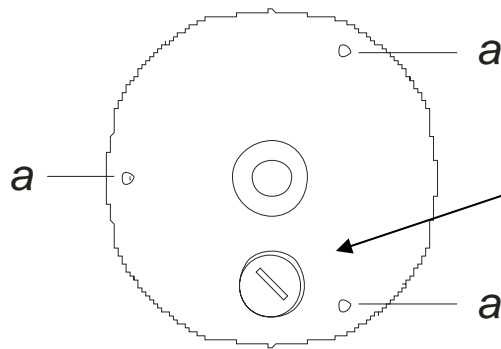

### ■ 機器概要

- 屋外・屋内でもそのまま取り付けが可能です。(非破壊型)
- 昼はカラー／夜は白黒映像で確認できます。
- 1/3 型 38 万画素 CCD 搭載の高解像度カメラです。
- 3.5 倍パリアフォーカルレンズ(2.9～10mm)搭載、小形・軽量・コンパクト設計です。
- 最低被写体照度がカラー0.1Lux(F1.2)/白黒 0.02Lux(F1.2)の高感度カメラです。
- 逆光補正:被写体の背景が明るいときでも被写体を明るく映し出すことができます。
- 水平解像度 480 本を実現しています。
- 調整用映像出力端子を装備しています。

### ■ 機器仕様

型 名		MCD-2346XWN
仕 様		屋外・屋内(非破壊型、4.5 kg)
防 水 規 格		IP68
信 号 形 式		NTSC
同 期 方 式		内部同期
撮 像 素 子		1/3 インチ Super HAD CCD
有 効 画 素 数		768(H)×494(V) 38 万画素
フリッカレス機能		1/100 秒 ON/OFF切替
走 査 方 式		2:1 インターレース
水 平 解 像 度		480TV 本/白黒 550TV 本
最低被写体照度		0.1Lux(F1.2) / MONO 0.02 Lux(F1.2)
S / N 比		50dB 以上(AGC OFF)
A G C		36dB
ホワイトバランス		ATW
逆 光 補 正		自動
ビ デ オ 出 力		BNC×1:CVBS 1.0V <sub>p-p</sub> , 75Ω/調整用 RCA ピン×1
外形寸法(W×H×D)		ドーム部: Φ91.8mm, ベース & リング部:Φ136x55mm
質 量		1.2 kg
使 用 温 度		-10℃～+50℃
消 費 電 力		3.0W(DC12V)
電 源		DC12V(非極性)
レ ン ズ	焦 点 距 離	2.9～10mm(マニュアル)
	画 角	マニュアル
	ア イ リ ス	F1.2
	水 平 画 角	94.6° ～ 28.8°
	垂 直 画 角	68.4° ～ 21.6°

## ■概略図

- ①ベース
- ②ドームカバー
- ③上部通線穴
- ④側面通線穴

a :ビス取付穴

ドーム上部、通線用取出口。

ドーム上部

CD管等使用  
\*ケーブルは端子に直付けします。