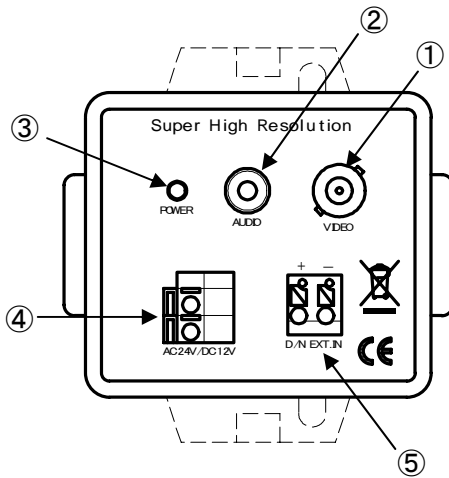

■機器仕様

機種名	MDN-8156N
信号方式	NTSC
同期方式	内部同期
映像出力	BNC x 1、CVBS 1.0Vp-p、75Ω
撮像素子	SONY 1/3インチ Super HAD CCD
有効画素数	768(H) × 494(V)
メニュー表示	オンスクリーン表示
IRカットフィルタ	自動/Day/Night/スケジュール/外部コントロール
フリッカレス機能	1/100秒 (On / Off)
水平解像度	カラー : 540TV本、白黒 : 600TV本
最低被写体照度	カラー : 0.1Lux (F1.2) 白黒 : 0.02Lux (F1.2)
S / N 比	50dB 以上 (AGC OFF)
A G C	Off/Low(22 dB)/High(36 dB)
ホワイトバランス	ATW/MWB/PUSH/Hold/INDOOR/OUTDOOR
電源	AC24V/DC12V(非極性)
消費電力	AC24V時:4.0W、DC12V時:5.0W
逆光補正	On/Off
プライバシーマスキング	8
イメージ調整	Setup/Wclip/Mirror/Negative
電子シャッター	1/60(1/50) - 1/100,000秒 (Auto,Mnual,AEUSR)
レンズマウント	C / CS
レンズ駆動出力	DC / Video
ガンマー	8
音声出力	RCAピン x 1、ラインレベル
使用温度	-10°C~+50°C
外形寸法	64 × 56 × 127mm (W x H x D)
質量	650 g

■レンズコネクタ一部

		ビデオ	DC
	1	未使用	制御信号-
	2	駆動電源+	制御信号+
	3	ビデオ信号	駆動電源+
4	アース	駆動電源-	

■背面図

映像出力
音声出力
電源 LED
電源入力
Day&Night 外部トリガー

■外観図