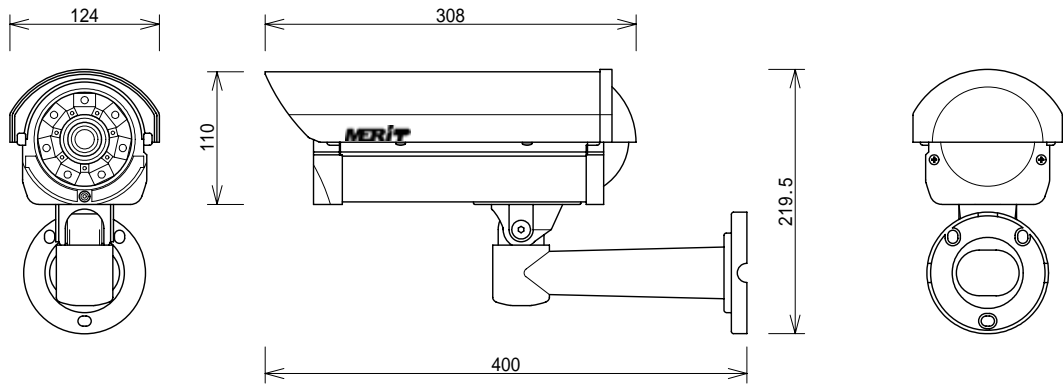

## 機器概要

小型の防水型アルミハウジングを採用、さらに専用ブラケットを付属しています。

昼はカラー、夜は赤外線を照射して白黒映像で確認できます。

赤外線照射距離は50m から 60mです。(MIR-0388NWN は50mです。)

水平解像度はカラー480TV本、白黒540TV本です。

最低被写体照度はカラー:0.05ルクス/白黒:0.01ルクスです。

画角が自由に設定できるバリフォーカル・レンズを採用しています。

## 機器仕様

機 種 名		MIR-0388XWN	MIR-0388XSN
レ ン ズ	焦 点 距 離	2.9 ~ 10 mm	9 ~ 22 mm
	画 角 調 整	マニュアル	
	ア イ リ ス	F1.2	F1.5
	水 平 画 角	94.6 ° ~ 28.8 °	30.6 ° ~ 13 °
	垂 直 画 角	68.4 ° ~ 21.6 °	22.6 ° ~ 9.8 °
防 水 規 格		IP66	
同 期 方 式		内部同期	
撮 像 素 子		ソニー1/3 Exview HAD CCD	
有 効 画 素		768(H) × 494(V)	
フ リ ッ カ レ ス 機 能		ON/OFF	
水 平 解 像 度		カラー480TV本/白黒540TV本	
赤 外 線 フ ィ ル タ		自動	
最 低 被 写 体 照 度		カラー:0.05Lux F1.2/白黒:0.01Lux F1.2	
		0Lux/IR On	
S / N 比		50dB 以上	
A G C		36Db 自動	
ホ ワ イ ト バ ラ ン ス		ATW	
電 源		AC100V	
消 費 電 力		14W	
逆 光 補 正		自動	
使 用 温 度		-10 ~ 50	
使 用 湿 度		-	
外 形 寸 法	ハ ウ ジ ン グ	124(W) × 110(H) × 308 mm(D)	
	ブ ラ ケ ッ ト	211.5 mm(L)	
質 量		2kg	
映 像 出 力		BNC × 1	
赤 外 線 L E D	ビ ー ク 波 長	850nm	
	ビ ー ム 拡 散	30 °	
	照 射 距 離	50m	60m

## 外觀圖