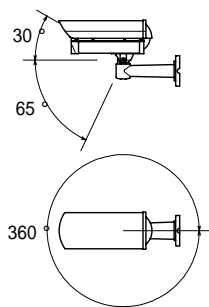

## 機器仕様

機 種 名		MIR-0388XWN	MIR-0388XSN
レ ン ズ	焦 点 距 離	2.9 ~ 10 mm	9 ~ 22 mm
	画 角 調 整	マニュアル	
	ア イ リ ス	F1.2	F1.5
	水 平 画 角	94.6 ° ~ 28.8 °	30.6 ° ~ 13 °
	垂 直 画 角	68.4 ° ~ 21.6 °	22.6 ° ~ 9.8 °
防 水 規 格		IP66	
同 期 方 式		内部同期	
撮 像 素 子		ソニー1/3 Exview HAD CCD	
有 効 画 素		768(H) × 494(V)	
フ リ ッ カ レ ス 機 能		ON/OFF	
水 平 解 像 度		カラー480TV本/白黒540TV本	
赤 外 線 フ ィ ル タ		自動	
最 低 被 写 体 照 度		カラー:0.05Lux F1.2/白黒:0.01Lux F1.2	
		0Lux/IR On	
S / N 比		50dB 以上	
A G C		36Db 自動	
ホ ワ イ ト バ ラ ン ス		ATW	
電 源		AC100V	
消 費 電 力		14W	
逆 光 補 正		自動	
使 用 温 度		-10 ~ 50	
使 用 湿 度		-	
外 形 寸 法	ハ ウ ジ ン グ	124(W) × 110(H) × 308 mm(D)	
	ブ ラ ケ ッ ト	211.5 mm(L)	
質 量		2kg	
映 像 出 力		BNC × 1	
赤 外 線 L E D	ビ ー ク 波 長	850nm	
	ビ ー ム 拡 散	30 °	
	照 射 距 離	50m	60m

## 外觀圖

### 角度調整範圍

### 取付寸法