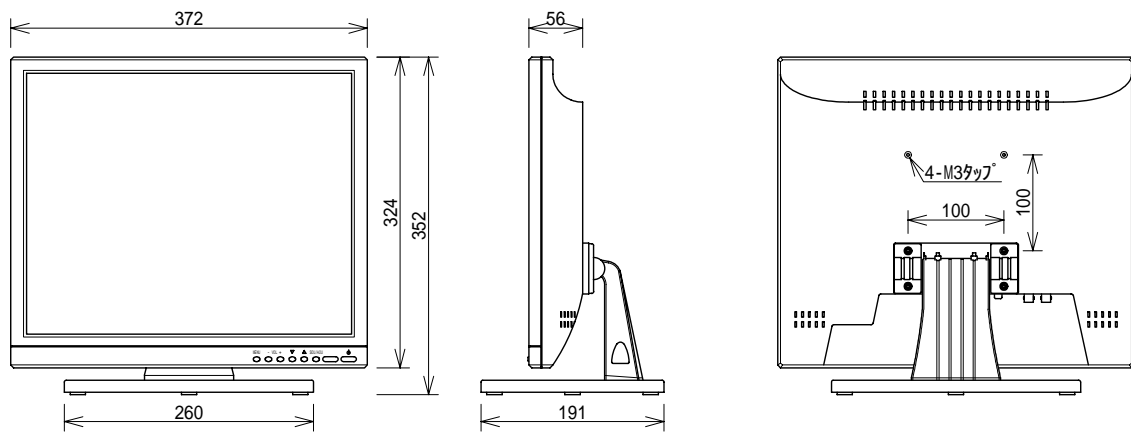

MERIT

外観図

MERIT 株式会社メリット

ML-1735
2/2

2010.4.13