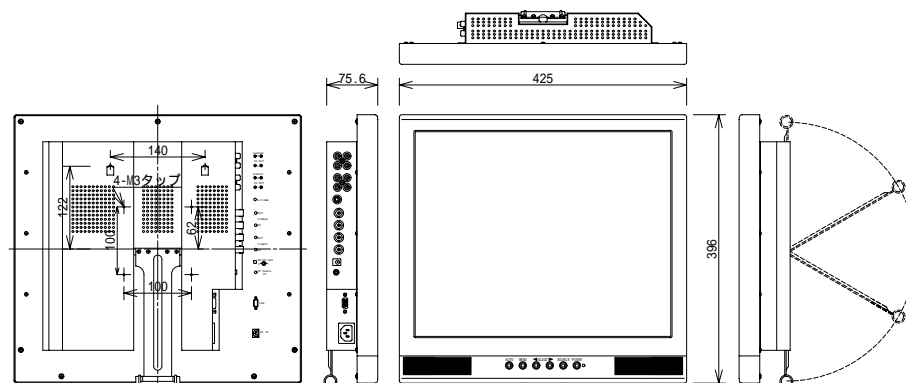

19型 カラー液晶モニタ

ML-1900

機器概要

本機は 19 型 S-VGA 液晶パネルを採用した液晶モニタです。

2W + 2W のモニタ・スピーカを内蔵しています。

画面輝度は 270cd/m² です。

機器仕様

型 名		ML-1900
画 面 サ イ ズ		19 型 TFT
画 面 輝 度		270cd/m²
視 野 角 度		左 80/右 80/上 75/下 60
画 素 ピ ッ チ		0.297 × 0.297 mm
最 大 解 像 度		S-VGA (1280 × 1024)
入 力 端 子	映 像	コンジット × 2 (BNC)
	S 映 像	4 ピンミニ DIN × 1
	V G A	RGB アナログ D-sub 15 ピン
	音 声 ス テ レ オ	RCA (R/L) × 2
出 力 端 子	映 像	BNC × 2 (自動終端)
	音 声 ス テ レ オ	RCA (R/L) × 2
ス ピ ー カ		2W + 2W
バックライト寿命の目安		45,000 時間
使 用 温 度		-10 ~ +60
使 用 湿 度		20% ~ 80%
電 源		AC100 ~ 240V (50/60Hz)
消 費 電 力		45W
外形寸法 (W × H × D)		425 × 396 × 75.6 mm
質 量		8.3 kg
取 付 金 具 規 格		VESA100

外観図

MERIT 株式会社メリット

ML-1900

2007.8.3