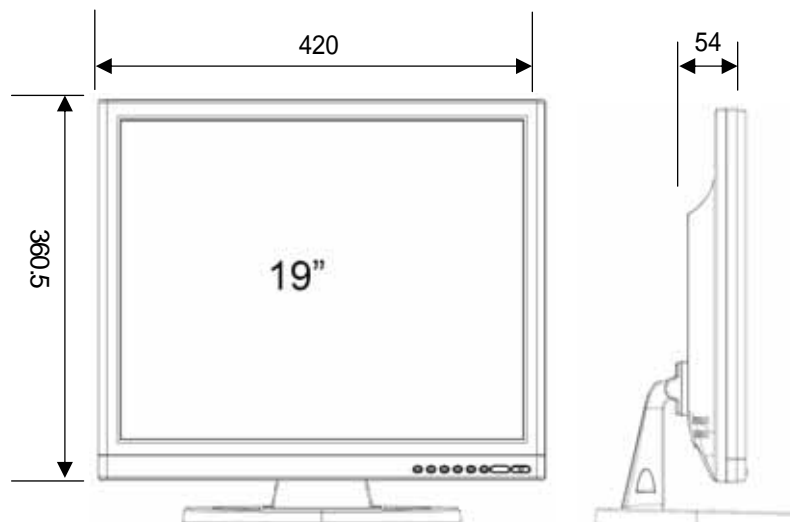

MERIT

外觀図

MERIT 株式会社メリット

ML-1935
2/2

2010.4.13