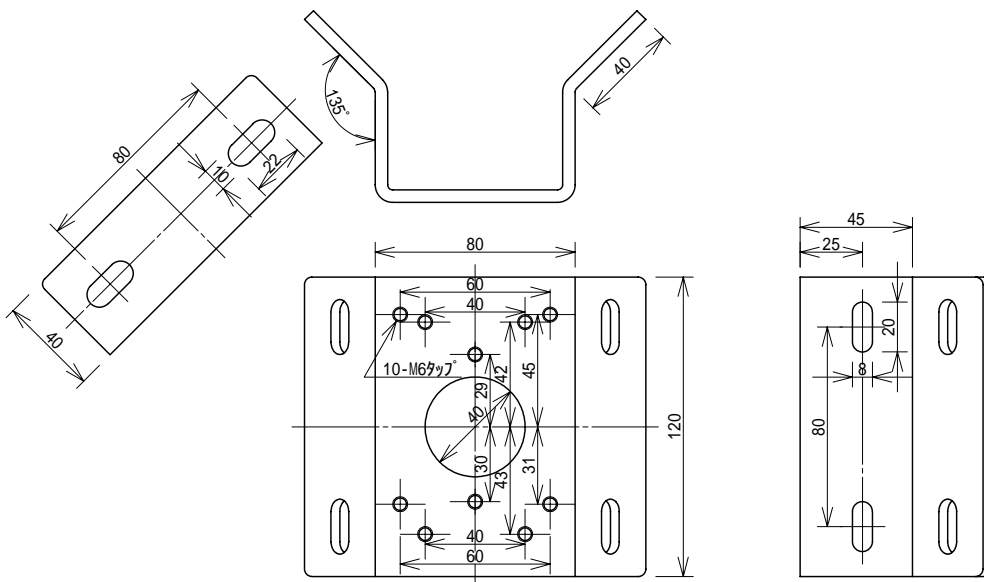

コーナアダプタ&ポールマウントアダプタ MMB-CPM

機器概要

MOH - 5880の付属のブラケットをコーナーまたはポールに取り付けるためのアダプターです。(MMB - 5004は一部穴あけが必要です。)

機器仕様

型名	MMB-CPM
最大荷重	15kg.
材質	アルミニウム
色	ライトグレー
質量	0.5kg
付属品	バンド×2 (L = 60 cm, 14 cm) ワッシャ×4 ビス×4

外観図

t=5.0