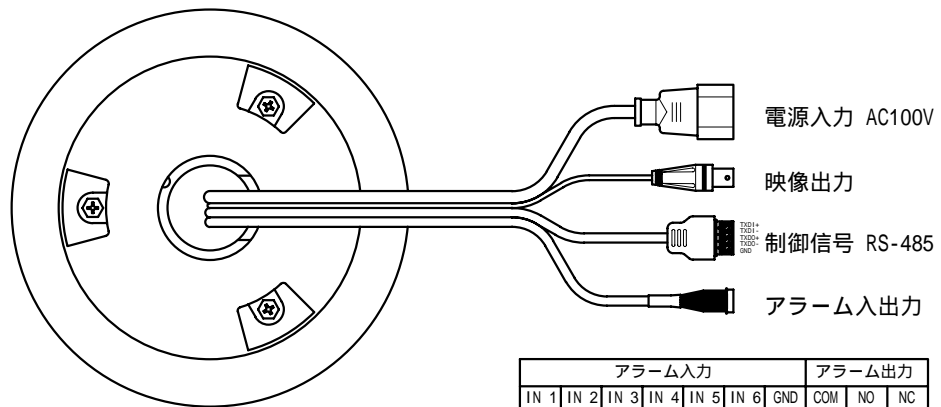

その他	使用温度	-10 ~ +50
	使用湿度	0% ~ 90%
	外形寸法	326mm(H)x210mm(D)
	質量	3.2 kg
	消費電力	22W
	入力電圧	AC100V ~ 240V
	防水規格	IP66
	ヒータファン	ON:15、OFF:25 ON:35、OFF:25

外観図

アラーム入力						アラーム出力			
IN 1	IN 2	IN 3	IN 4	IN 5	IN 6	GND	COM	NO	NC
紫	黄	青	橙	緑	赤	黒	白	灰	茶