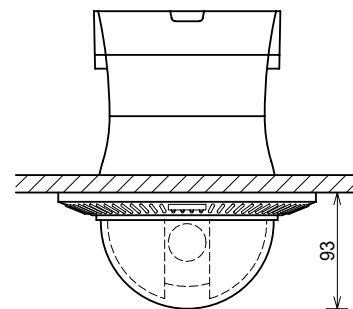

その他	使用温度	-10 ~ +50
	使用湿度	0% ~ 90%
	外形寸法	238mm(H)x145mm(D)
	質量	3 kg
	消費電力	13 W
入力電圧	AC100V ~ 240V	

外観図

アラーム入力							アラーム出力	
IN 1	IN 2	IN 3	IN 4	IN 5	IN 6	GND	COM.	NO/NC
紫	黄	青	橙	緑	赤	黒	白	灰

天井埋込時姿図