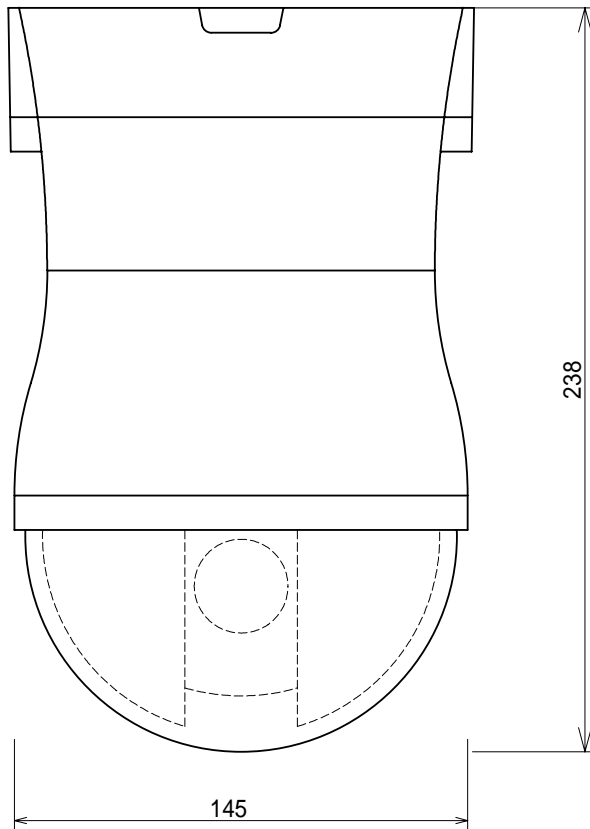

その他	使用温度	-10 ~ +50
	使用湿度	0% ~ 90%
	外形寸法	238mm(H)x145mm(D)
	質量	3 kg
	消費電力	13 W
入力電圧	AC100V ~ 240V	

外観図

電源入力 AC100V

映像出力

制御信号 RS-485
TXD1+
TXD1-
TXD0+
TXD0-
GND

アラーム入出力

アラーム入力							アラーム出力	
IN 1	IN 2	IN 3	IN 4	IN 5	IN 6	GND	COM.	NO/NC
紫	黄	青	橙	緑	赤	黒	白	灰