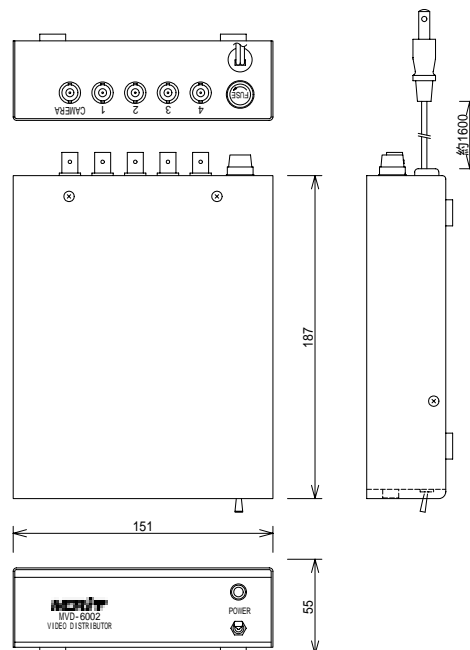

映像分配器 MVD-6002

機器概要

1入力を最大4分配できる映像分配器です。

機器仕様

型名	MVD-6002
信号方式	NTSC
映像入力	コンポジット×1、1.0~2.0Vp-p 75
映像出力	コンポジット×4、1.0~2.0Vp-p 75
利得	1dB
周波数	10Hz~15MHz
帯域	1Hz~15MHz
色	スチール、シルバー・グレイ黒エナメル仕上げ
使用温度	-5 ~ +50
消費電力	2.5W
質量	1.24 kg
外形寸法(W×H×D)	151×55×187 mm
電源	AC100V 50/60Hz

外観図

MERIT 有限会社メリット

1/1 MVD-6002

2005.3.22